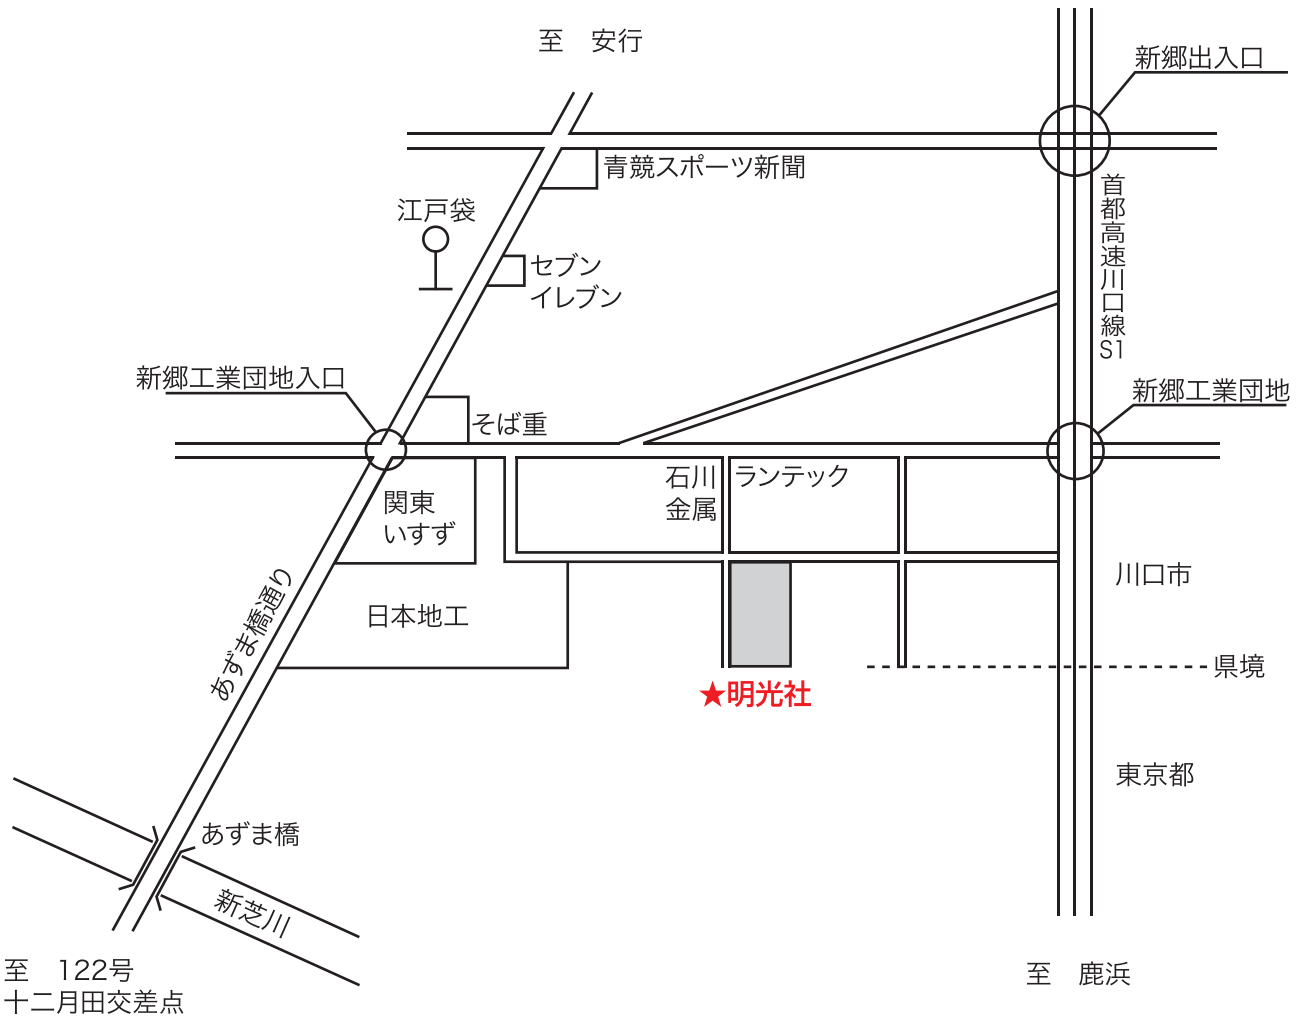

川口工場地図

バス
 川口駅東口から
 13番乗り場 峯八幡 行きか 草加駅 行き → 江戸袋 下車
 約20分