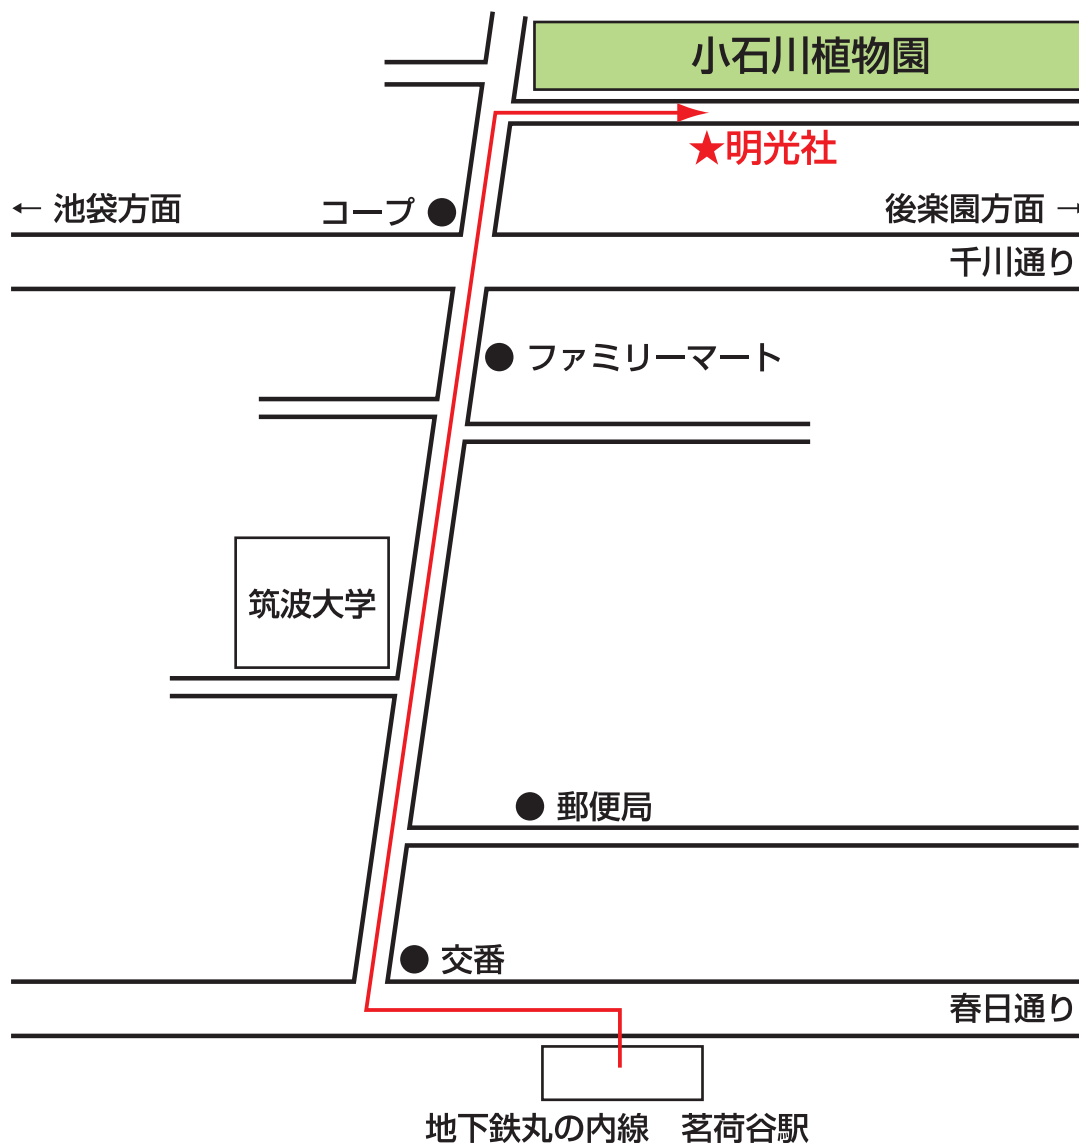

白山本社地図

電車：丸の内線 茗荷谷駅下車 徒歩 10 分

お車：小石川植物園前通りは一方通行となっておりますので、千川通りを後楽園方面に走っていただき、左手にありますタバコ屋を左に曲がっていただき、植物園突き当たりを左に曲がってまっすぐとなります。